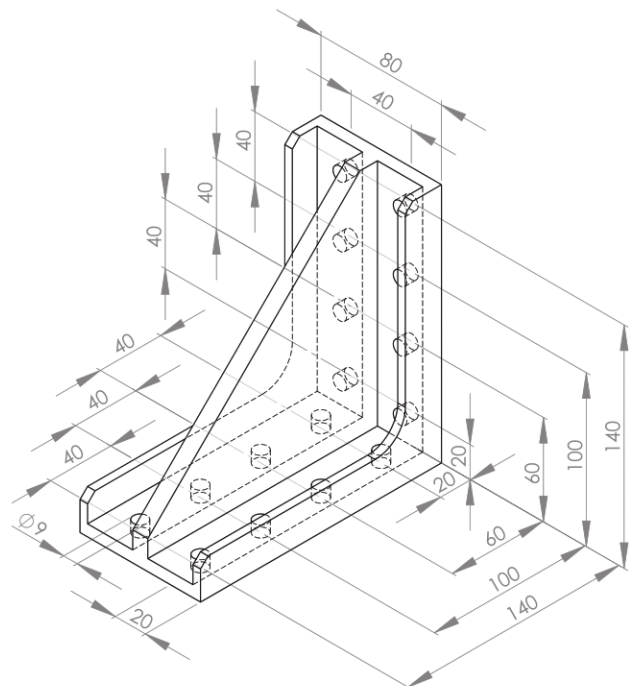

## WINKEL 8 160x160-80

Material:

Gusseisen, alufarbig lackiert (ähnlich RAL 9006)

Bezeichnung	Profiltypen	Material	Gewicht (kg)	Art.-Nr.:
Winkel 8 160x160-80	160x160x80	Gusseisen, alufarbig lackiert (ähnlich RAL 9006)	2,6	99901287