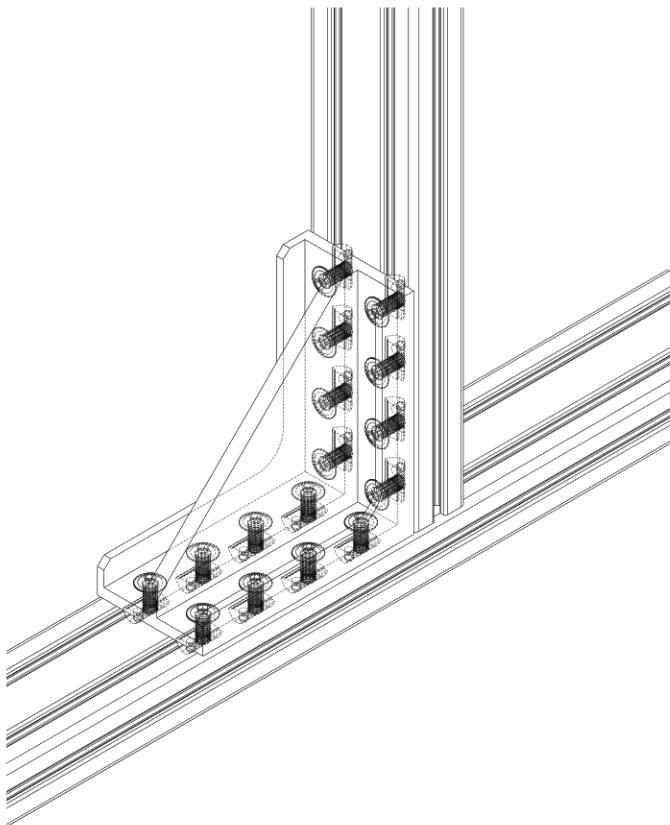

## WINKEL 8 160x160-80

Material:

Gusseisen, alufarbig lackiert (ähnlich RAL 9006)

Bezeichnung	Profiltypen	Material	Gewicht (kg)	Art.-Nr.:
Winkel 8 160x160-80	160x160x80	Gusseisen, alufarbig lackiert (ähnlich RAL 9006)	2,6	99901287